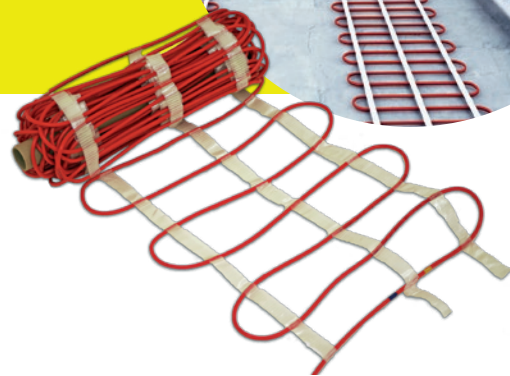

€ 7.90
+IVA

EASY TRACE

Kit cavo scaldante a potenza costante

I cavi scaldanti EASY TRACE® per protezione antigelo di tubazioni sono forniti preassemblati con spina Schuko e termostato a contatto. Semplici da installare e pronti all'uso.

HOT TRACE

Tappetino scaldante a potenza costante

I tappetini scaldanti HOT TRACE® sono ideali per lo sbrinamento e scioglimento neve e ghiaccio su rampe di accesso e superfici esterne calpestabili o carrabili. Possono essere posati sotto cemento, mattoni autobloccanti, porfido o asfalto.