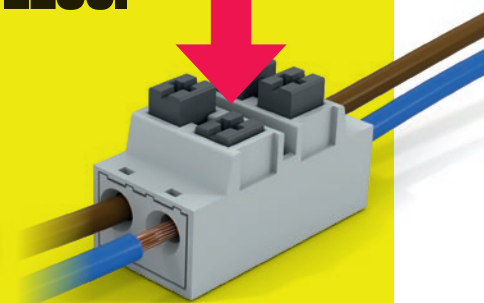

€ 1.790
+IVA

EVO

La nuova serie di giunti e dispositivi di connessione ad isolamento in gel IP68.

- Giunzioni IP68 in linea e in derivazione a T
- Posa direttamente interrata, aerea, in cavidotti
- Collegamento, isolamento e protezione di cavi di piccole dimensioni, anche in presenza di acqua: segnaletica stradale e carreggiata, giardini, fontane, illuminazione a terra del passaggio, illuminazione interna residenziale e ambientale, sistemi di illuminazione a LED, sistemi di videosorveglianza, automazione industriale e civile
- Realizzazione di cassette di derivazione volanti su controsoffitti o all'aperto
- Installazione in cavidotti, tubi corrugati, pali (EVO PX) e installazioni temporanee

**SEMPLICEMENTE
VELOCI**

COD. EV100
EVO PX

Dispositivo di connessione con
connettore bipolare a molla
per cavi 0,5-1,5 mm²

€ 4.40
+IVA

COD. EV101
EVO 01

Dispositivo di connessione
con connettore tripolare a vite
per cavi 0,75-2,5 mm²