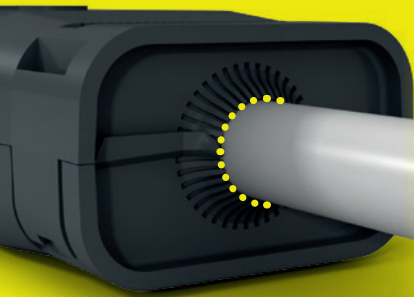

**MASSIMA
PROTEZIONE**